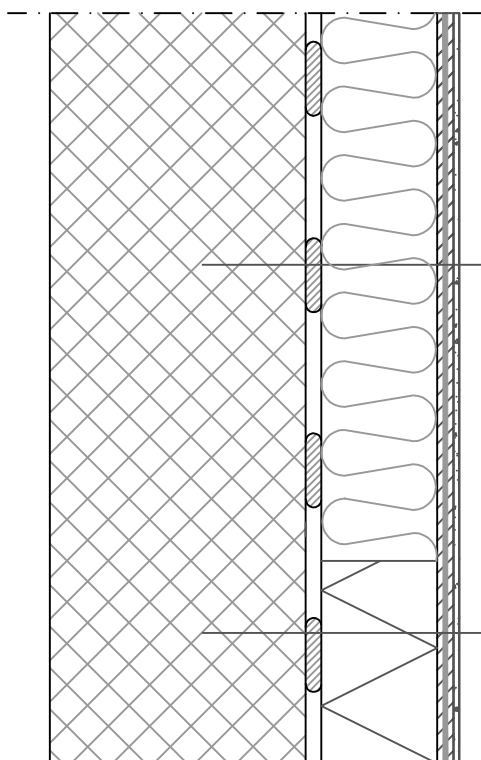

5. IZVEDBA TOPLOTNO IZOLACIJSKE FASADE NA AB ZID S SILIKATNIM ZAKLJUČNIM SLOJEM

ENERGY CRYSTAL
ENERGY PRIMER
ENERGY STAR - 2 sloj
ENERGY TEXTILE
ENERGY STAR - 1 sloj
Toplotna izolacija - EPS
ENERGY STAR
AB stena

ENERGY CREATIVE - marmorni omet
ENERGY PRIMER
ENERGY STAR - 2 sloj
ENERGY TEXTILE
ENERGY STAR - 1 sloj
Toplotna izolacija - XPS
ENERGY STAR
AB stena

TEHNIČNI LISTI:

- ENERGY CRYSTAL
- ENERGY PRIMER
- ENERGY TEXTILE
- ENERGY STAR
- ENERGY CREATIVE