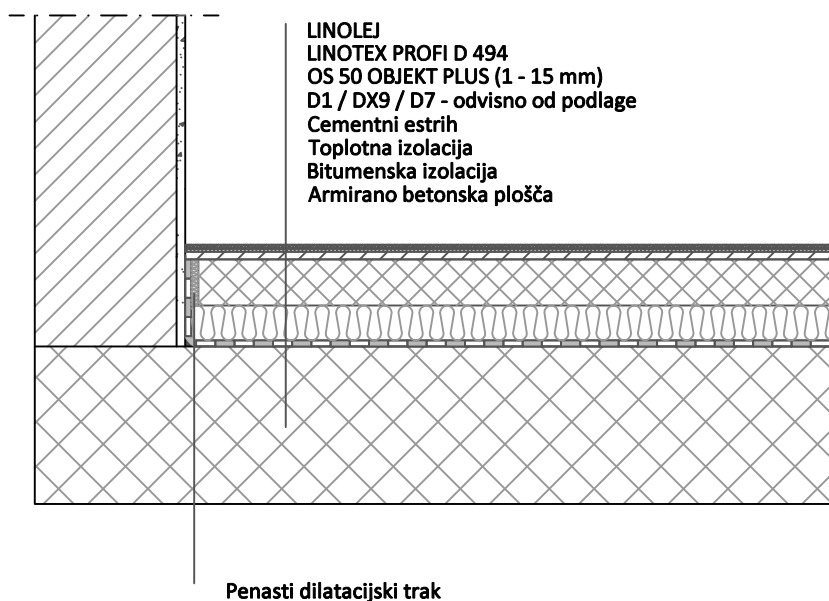

15. LEPLJENJE LINOLEJA Z DISPERZIJSKIM LEPILOM LINOTEX PROFI D 494

TEHNIČNI LISTI:

- LINOTEX PROFI D 494
- OS 50 OBJEKT PLUS
- D1
- DX9
- D7